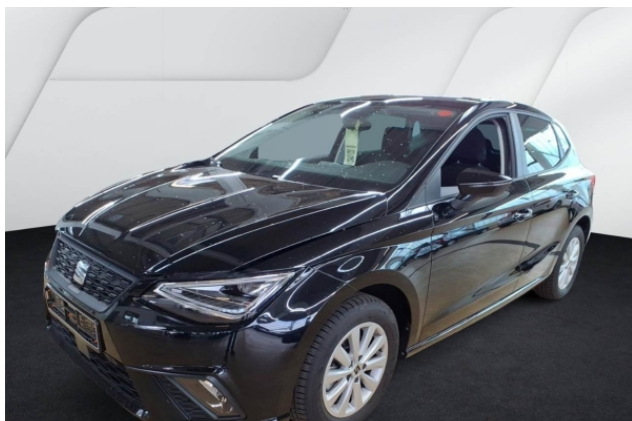

## Seat Ibiza Style 1.0 TSI\*Navi\*LED\*ACC\*RüKa\*SHZ\*

Ehem. Neupreis\*

**29.365,-€**

Unser Angebotspreis:

**20.490,-€**

17.218,- € netto

19% MwSt ausweisbar

Fahrzeugnummer 6002

### Schnellinformationen

Fahrzeugart	Gebrauchtfahrzeug	Klasse	Ibiza
Kategorie	Kleinwagen	Hubraum	999 cm <sup>3</sup>
Erstzulassung	10/2025	Außenfarbe	Schwarz
Laufleistung	9940 km	Innenfarbe	Grau
Leistung	85 kW (116 PS)	Innenausstattung	Stoff
Kraftstoffart	Benzin		
Getriebe	Schaltgetriebe		